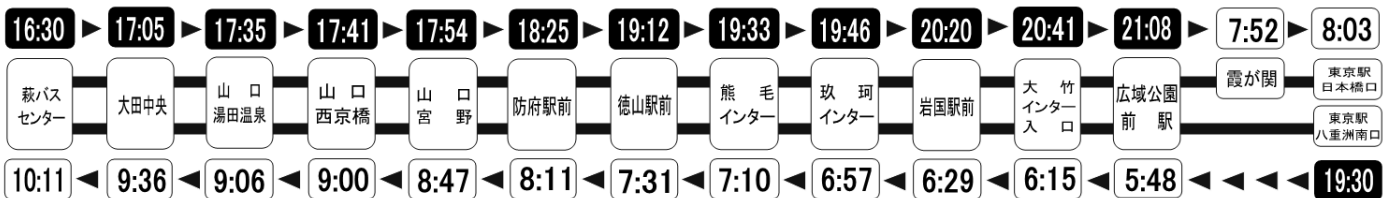

運行日	スーパー はぎ号	※	スーパー はぎ号	スーパー はぎ号	スーパー はぎ号	スーパー はぎ号	スーパー はぎ号	スーパー はぎ号	スーパー はぎ号	スーパー はぎ号	スーパー はぎ号	スーパー はぎ号	スーパー はぎ号		
新山口駅	6:25	8:10	10:15	10:27	10:50	11:55	12:50	13:57	15:20	15:27	16:50	16:55	17:42	17:50	19:27
小郡第一病院	6:28	8:13	↓	10:30	↓	11:58	↓	14:00	↓	15:30	↓	16:58	17:45	↓	19:30
新町	6:32	8:17	(J	10:34	↓	12:02	↓	14:04	(J	15:34	↓	17:02	17:49	↓	19:34
湯の口	6:43	8:28	R	10:45	↓	12:13	↓	14:15	R	15:45	↓	17:13	18:00	↓	19:45
長田	6:47	8:32	バス	10:49	↓	12:17	↓	14:19	運行	15:49	↓	17:17	18:04	↓	19:49
綾木	6:51	8:36	運行	10:53	↓	12:21	↓	14:23	運行	15:53	↓	17:21	18:08	↓	19:53
大田中央	6:57	8:42	(	10:59	↓	12:27	↓	14:29	)	15:59	↓	17:27	18:14	↓	19:59
絵堂下	7:08	8:53	バス	11:10	↓	12:38	↓	14:40	運行	16:10	↓	17:38	18:25	↓	20:10
明木市	7:27	9:12	運行	11:29	↓	12:57	↓	14:59	運行	16:29	↓	17:57	18:44	↓	20:29
長門峡北入口	7:33	9:18	)	11:35	↓	13:03	↓	15:05	)	16:35	↓	18:03	18:50	↓	20:35
萩駅	7:43	9:28	↓	11:45	↓	13:13	↓	15:15	↓	16:45	↓	18:13	19:00	↓	20:45
萩明倫センター	↓	↓	11:15	↓	11:50	↓	13:50	↓	16:20	↓	17:50	↓	↓	18:50	↓
萩バスセンター	7:47	9:32	11:20	11:49	11:55	13:17	13:55	15:19	16:25	16:49	17:55	18:17	19:04	18:55	20:49
東萩駅	7:53	9:38	11:25	11:55	12:00	13:23	14:00	15:25	16:30	16:55	18:00	18:23	19:10	19:00	20:55

※印は平日と土曜日運行(ただし12/29~1/3の間は運休)

スーパーはぎ号 特別割引運賃(期間限定)	*東萩駅~萩・明倫センター間のみのご利用はできません。(スーパーはぎ号)
大人 1,600円 小児 800円	*障がい者運賃は、大人1,050円 小児530円です。

夜行高速バス

ご予約は高速バス予約センター ☎0834-32-7733
受付時間【9:00~13:00/14:00~18:00 年中無休】

東京行

萩バスセンター発 11,500円~16,500円(シーズン、曜日により変動します)

※小児運賃、身体障がい者及び知的障がい者運賃は7,750円

東京発